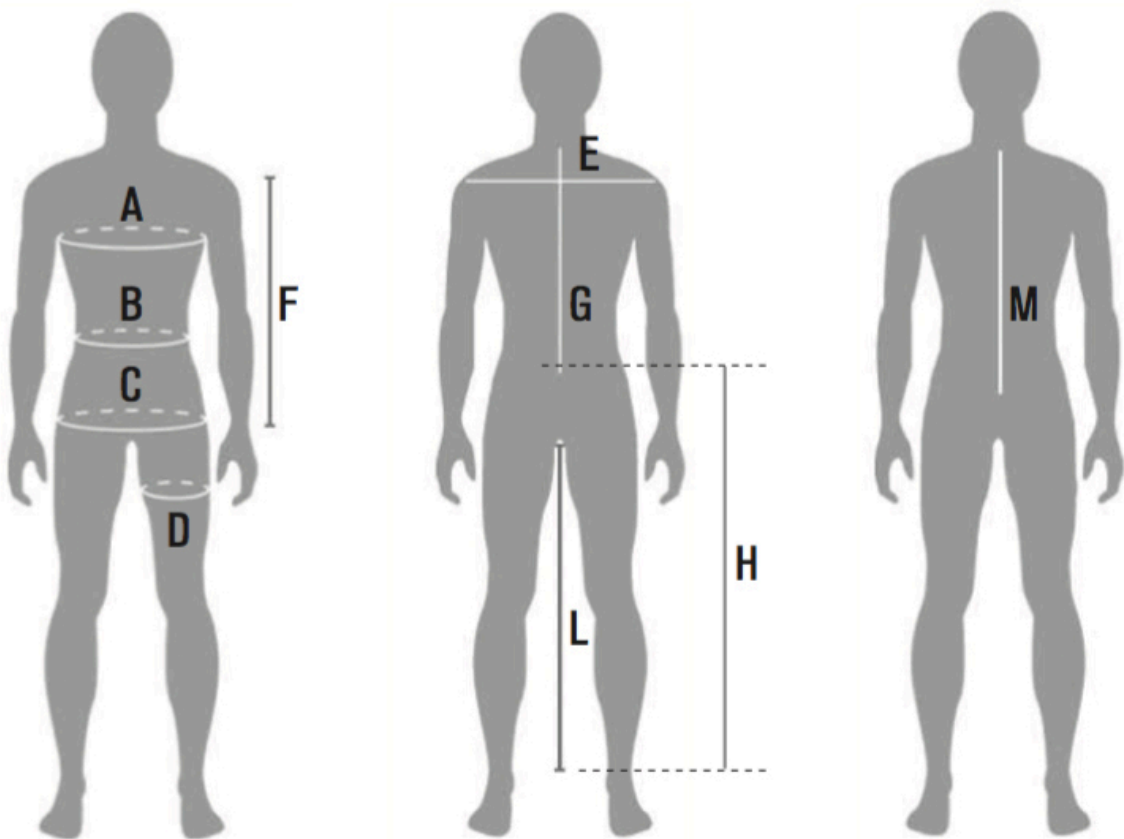

sparco

Jak vybrat správnou velikost:

A - Obvod hrudníku B – Obvod pasu C - Obvod přes boky Výška Váha

Tabulka velikostí:

	Velikost	Výška	Váha	Obvod hrudníku	Obvod pasu	Obvod přes boky
	46	167-170	60	92	80	92
S	48	170-173	66	96	84	96
	50	173-176	72	100	88	100
M	52	176-179	78	104	92	104
	54	179-182	84	108	96	108
L	56	182-185	90	112	100	112
	58	185-188	96	116	104	116
XL	60	188-191	102	120	108	120
	62	191-194	108	124	112	124
XXL	64	194-197	114	128	116	128
	66	197-200	120	132	120	132